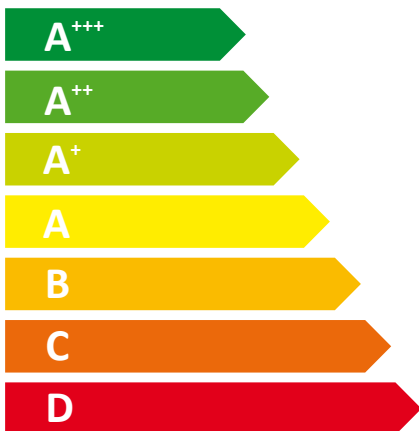

# ENERG

енергия · ενεργεια

Y

IJA

IE

IA

AIRMASTER

CC 1000

EER

**6,5**

kW

**4,5**

EER

**54**dB

**1,5**

kWh/60min\*