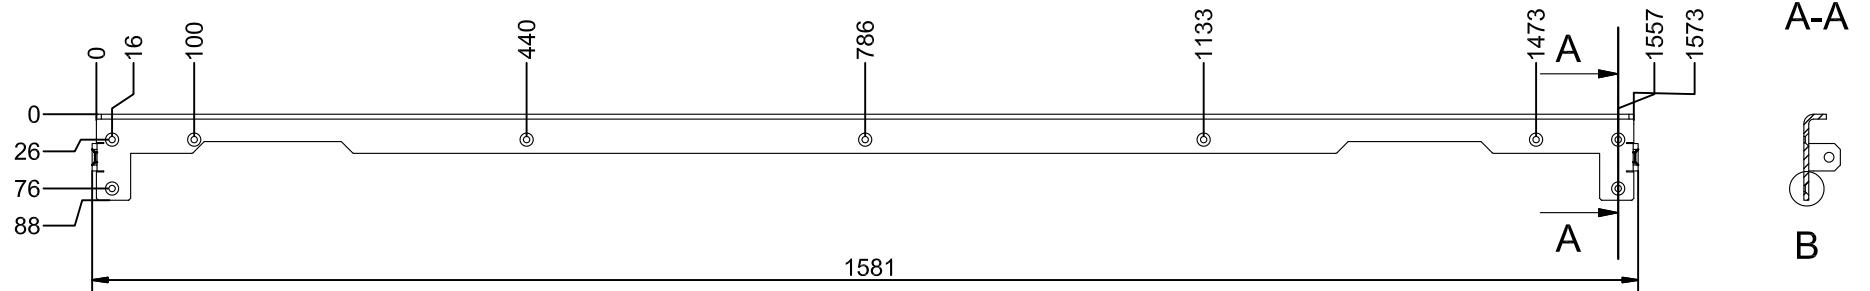

# AML/AMP-CC 500 Wallframe

Drw.: 150206

T.: +45 98 62 48 22

M.: info@airmaster.dk

**AIR MASTER**<sup>®</sup>

Detail B